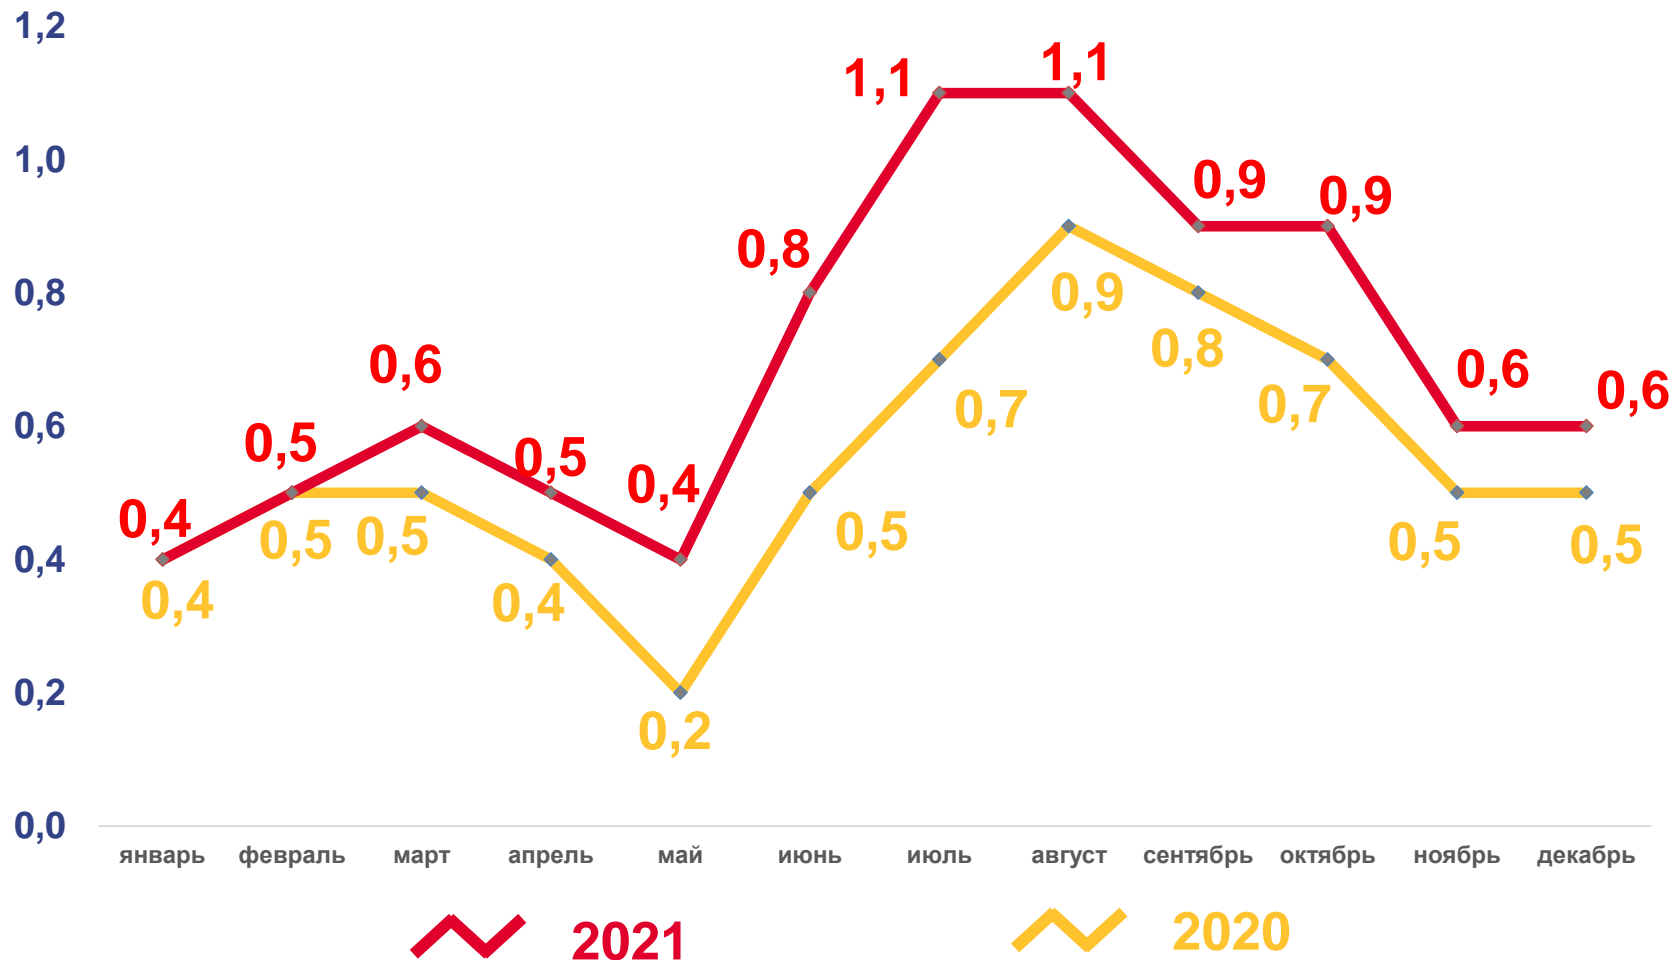

ЕСТЕСТВЕННОЕ ДВИЖЕНИЕ НАСЕЛЕНИЯ

ЧЕЛОВЕК

Показатели естественного движения населения за январь – декабрь 2021 года

-19123 человека

Естественная убыль населения

-10,2% в расчете на 1000 человек населения

Коэффициент естественной убыли

■ Число родившихся

■ Число умерших

Естественная убыль

ЧИСЛО ЗАРЕГИСТРИРОВАННЫХ БРАКОВ, ТЫСЯЧ

Брачность

за январь – декабрь 2021 года

8,3 тыс. браков

Число зарегистрированных браков

4,4 % в расчете на 1000 человек населения

Коэффициент брачности

25,8 %

Изменение к январю – декабрю 2020 года

ЧИСЛО ЗАРЕГИСТРИРОВАННЫХ РАЗВОДОВ, ТЫСЯЧ

Разводимость

за январь – декабрь 2021 года

7,3 тыс. разводов

Число зарегистрированных разводов

3,9 % в расчете на 1000 человек населения

Коэффициент разводимости

14,1 %

Изменение к январю – декабрю 2020 года

ОБЩИЕ ИТОГИ МИГРАЦИИ НАСЕЛЕНИЯ

ЧЕЛОВЕК

Миграционный прирост