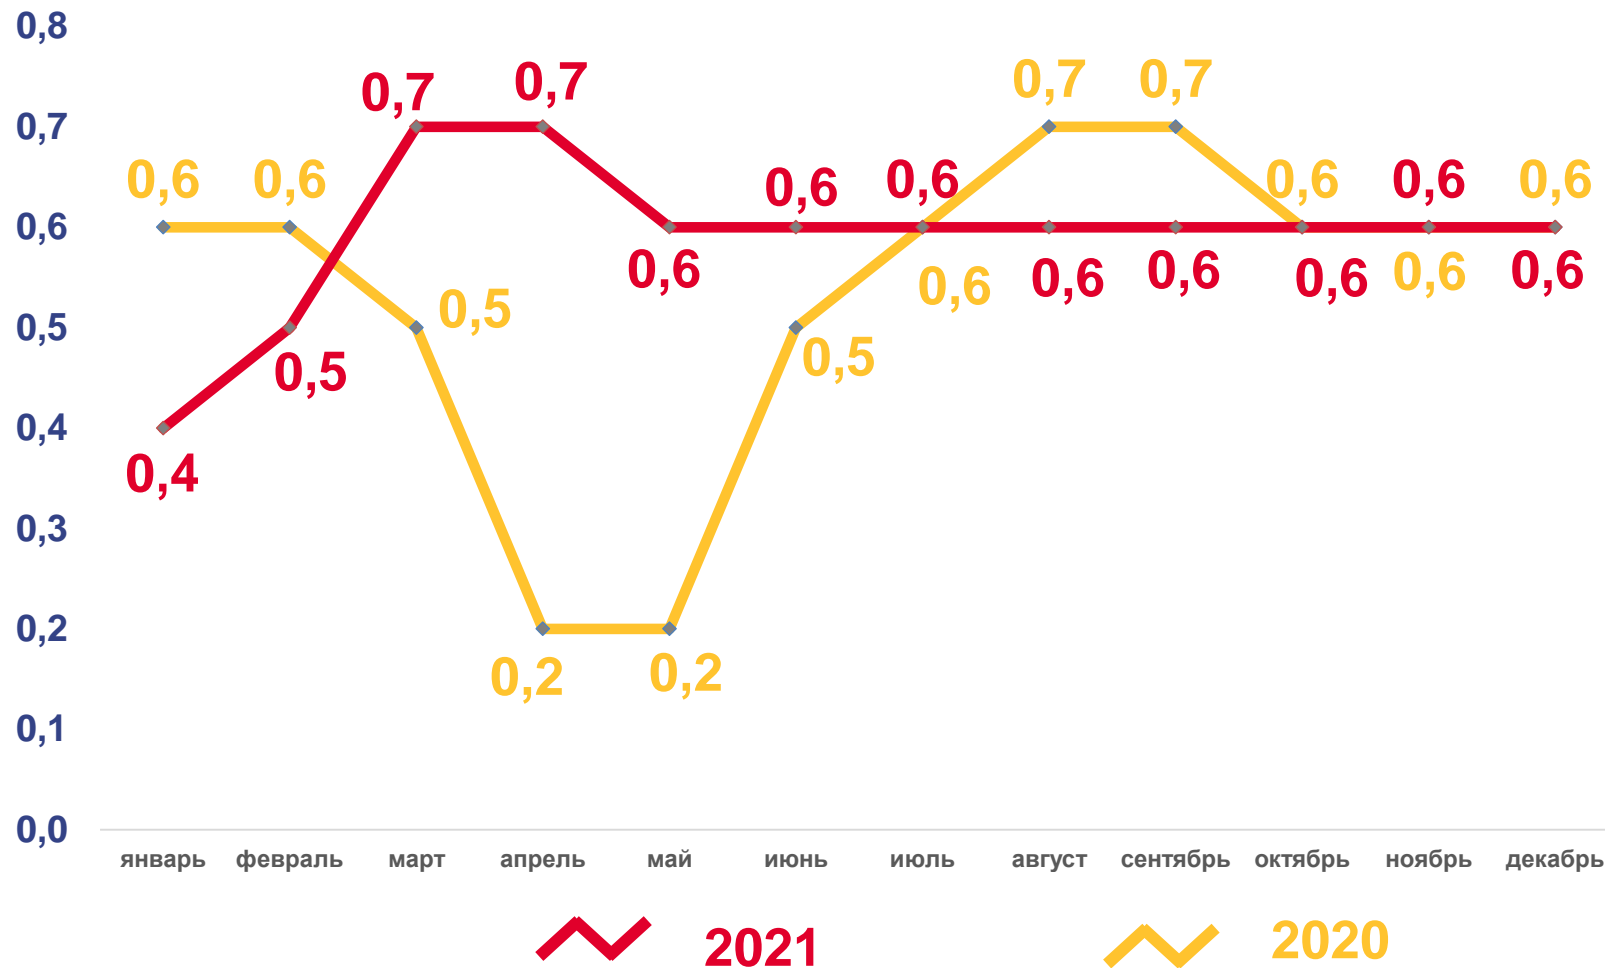

ЕСТЕСТВЕННОЕ ДВИЖЕНИЕ НАСЕЛЕНИЯ

ЧЕЛОВЕК

Показатели естественного движения населения за январь – декабрь 2021 года

-19123 человека

Естественная убыль населения

-10,2% в расчете на 1000 человек населения

Коэффициент естественной убыли

■ Число родившихся

■ Число умерших

Естественная убыль

ЧИСЛО ЗАРЕГИСТРИРОВАННЫХ БРАКОВ, ТЫСЯЧ

Брачность

за январь – декабрь 2021 года

8,3 тыс. браков

Число зарегистрированных браков

4,4 % в расчете на 1000 человек населения

Коэффициент брачности

25,8 %

Изменение к январю – декабрю 2020 года

ЧИСЛО ЗАРЕГИСТРИРОВАННЫХ РАЗВОДОВ, ТЫСЯЧ

Разводимость

за январь – декабрь 2021 года

7,3 тыс. разводов

Число зарегистрированных разводов

3,9 % в расчете на 1000 человек населения

Коэффициент разводимости

14,1 %

Изменение к январю – декабрю 2020 года

ОБЩИЕ ИТОГИ МИГРАЦИИ НАСЕЛЕНИЯ

ЧЕЛОВЕК

Миграционный прирост