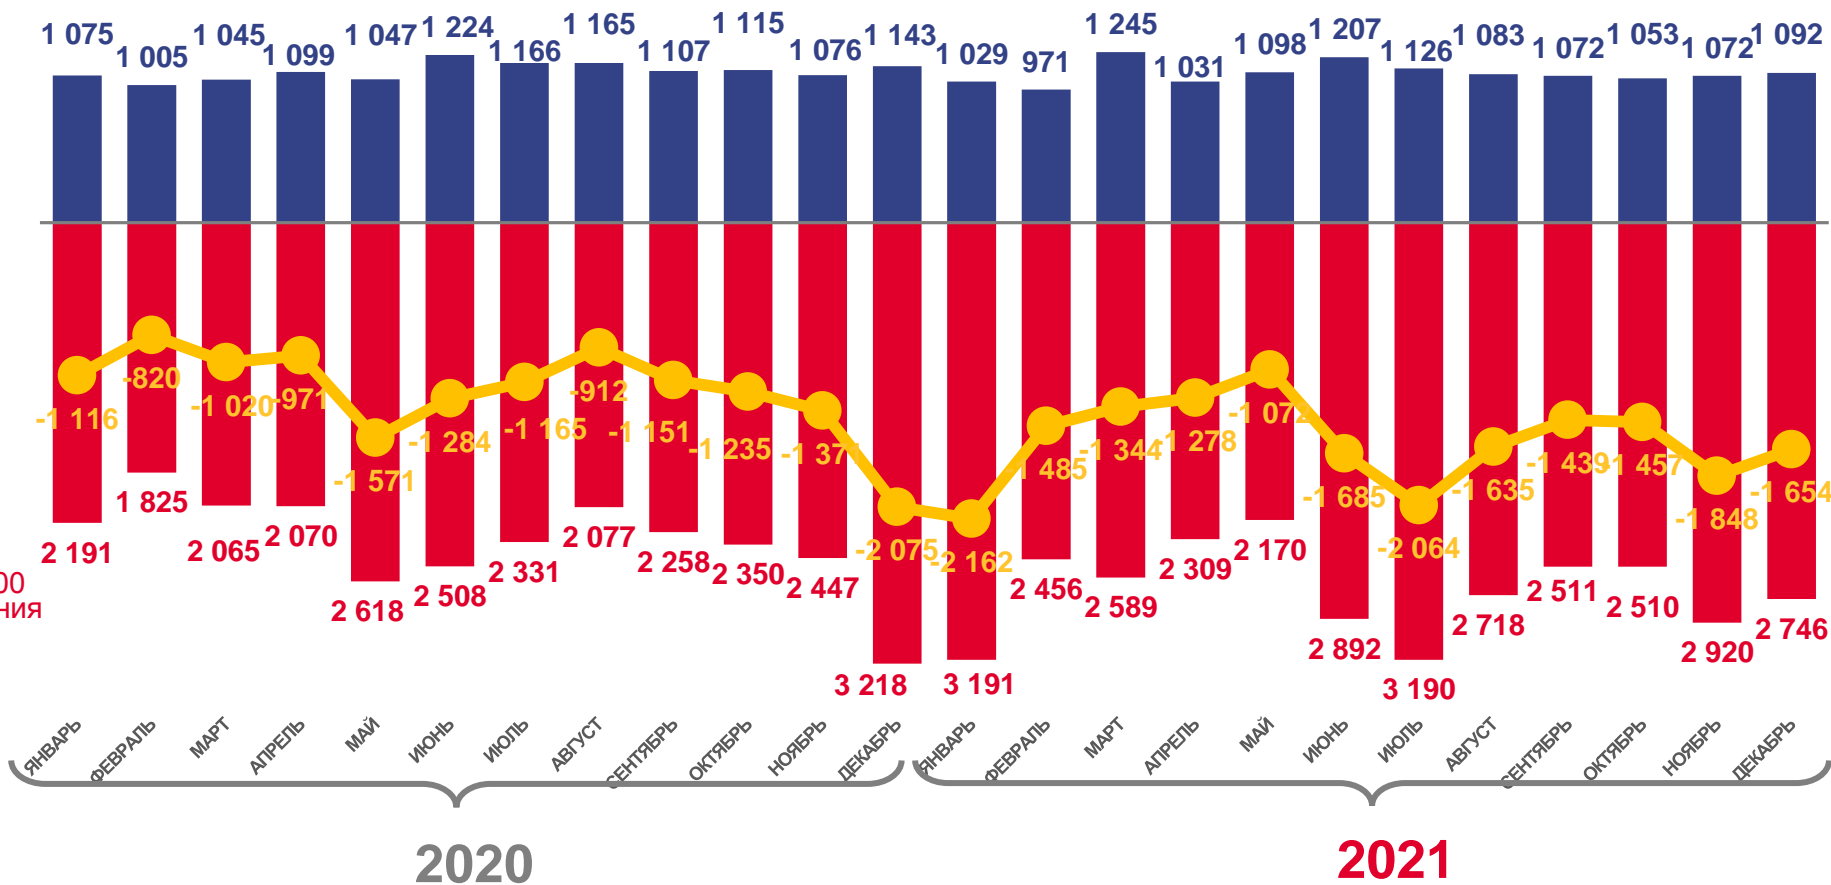

ЕСТЕСТВЕННОЕ ДВИЖЕНИЕ НАСЕЛЕНИЯ

ЧЕЛОВЕК

Показатели естественного движения населения за январь – декабрь 2021 года

-19123 человека

Естественная убыль населения

-10,2% в расчете на 1000 человек населения

Коэффициент естественной убыли

■ Число родившихся

■ Число умерших

Естественная убыль

ЧИСЛО ЗАРЕГИСТРИРОВАННЫХ БРАКОВ, ТЫСЯЧ

Брачность

за январь – декабрь 2021 года

8,3 тыс. браков

Число зарегистрированных браков

4,4 % в расчете на 1000 человек населения

Коэффициент брачности

25,8 %

Изменение к январю – декабрю 2020 года

ЧИСЛО ЗАРЕГИСТРИРОВАННЫХ РАЗВОДОВ, ТЫСЯЧ

Разводимость

за январь – декабрь 2021 года

7,3 тыс. разводов

Число зарегистрированных разводов

3,9 % в расчете на 1000 человек населения

Коэффициент разводимости

14,1 %

Изменение к январю – декабрю 2020 года

ОБЩИЕ ИТОГИ МИГРАЦИИ НАСЕЛЕНИЯ

ЧЕЛОВЕК

Миграционный прирост